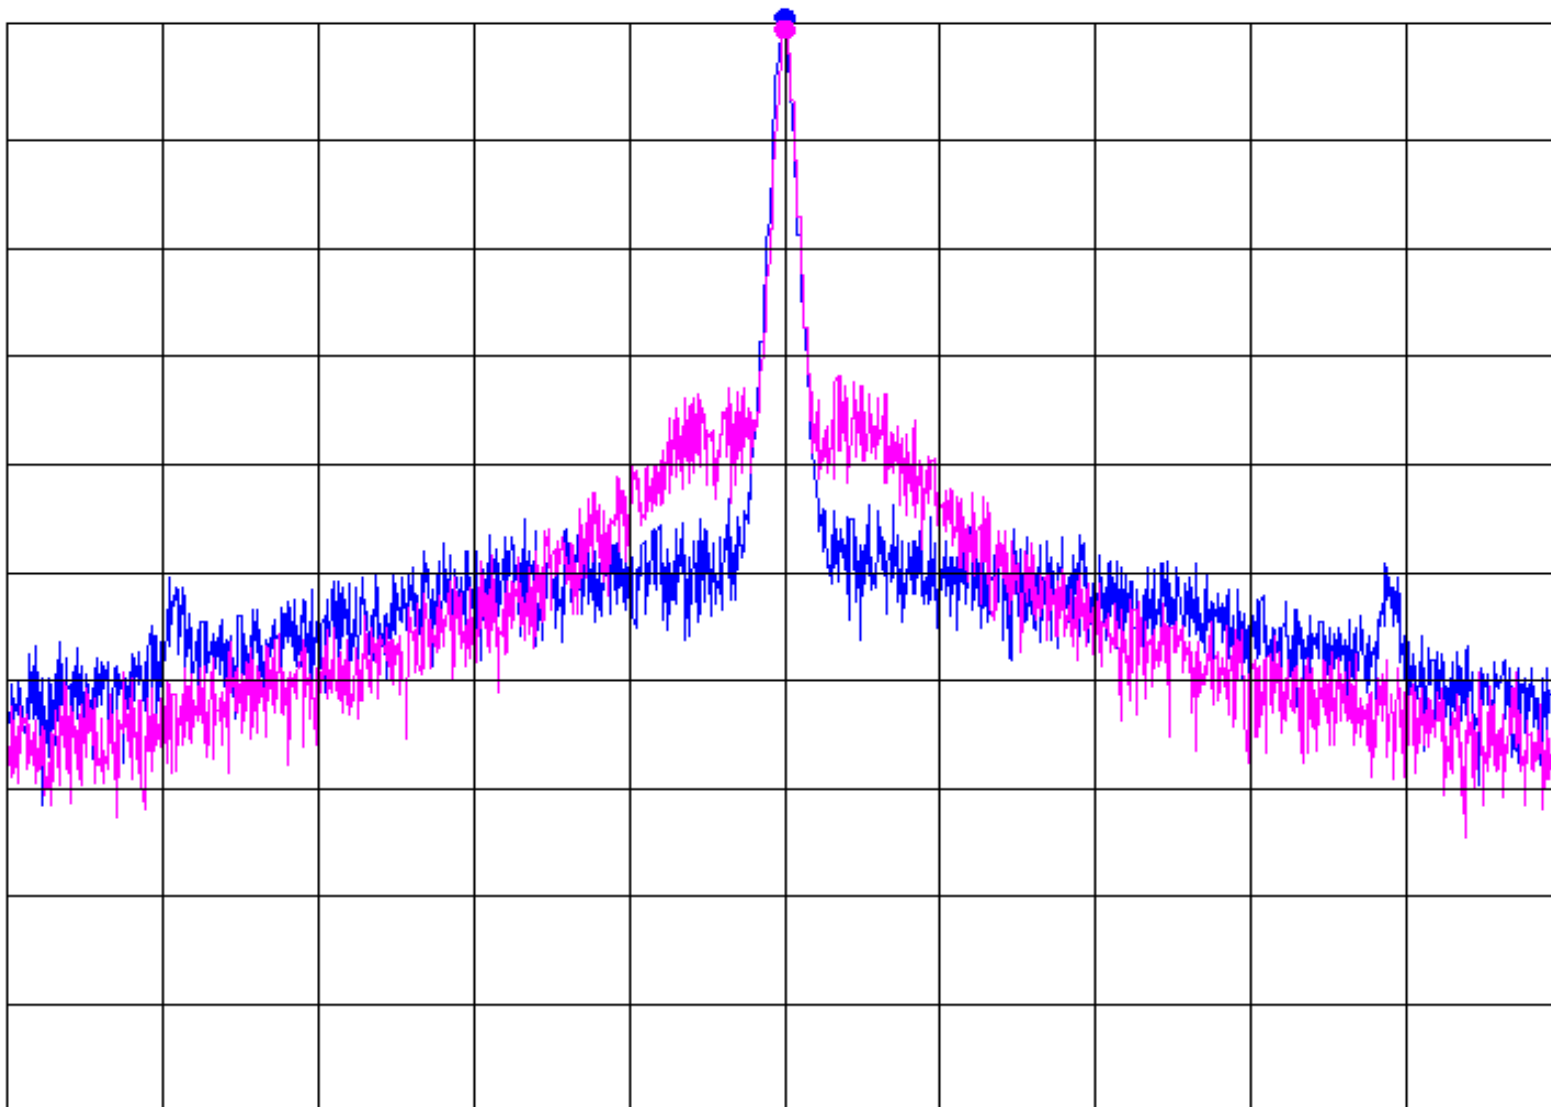

NORT_mod

Sun

5 Jan 2020 12:46

REF -6.0 dBm
10 dB/

A_Write

B_Blank

MKR 11.80800965 GHz
-6.44 dBm

EXT

CENTER 11.80800965 GHz

SPAN 50.0 kHz

*RBW 300 Hz

*VBW 30 Hz

SWP 12 s

ATT 10 dB